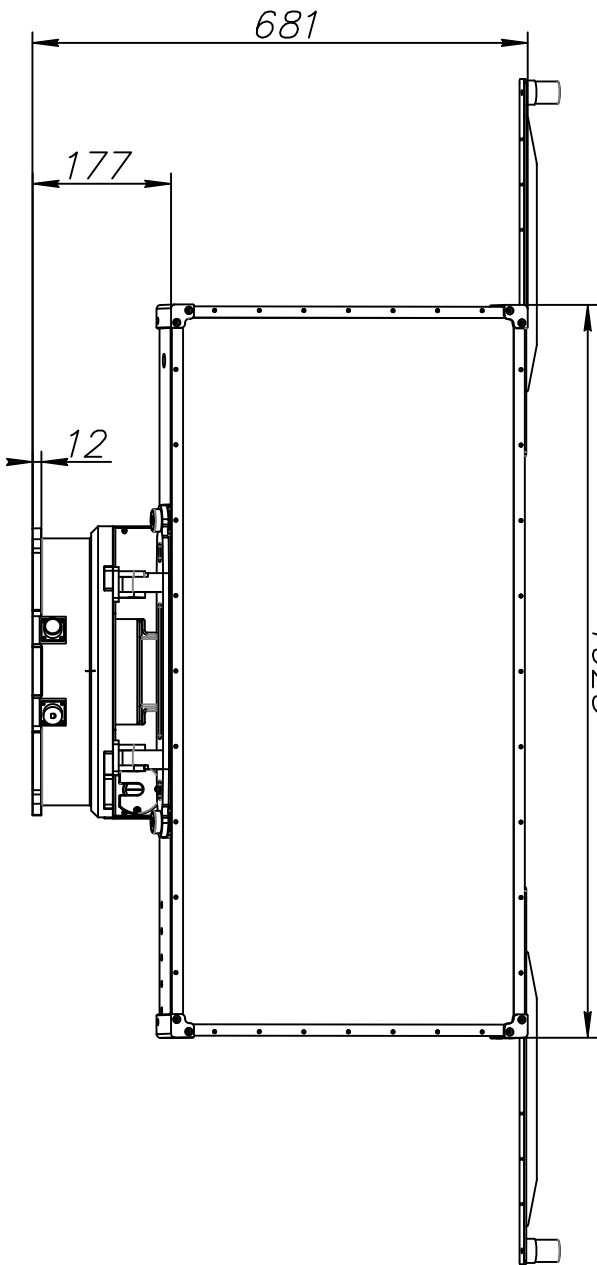

Согласовано

Инв.№подл.

Подп. и дата

Взам.инв.№

Габаритный чертеж

Кривоная Р/ЛС
ТКРАД-25-СМ

Стандия Лист Листов

П 1 1