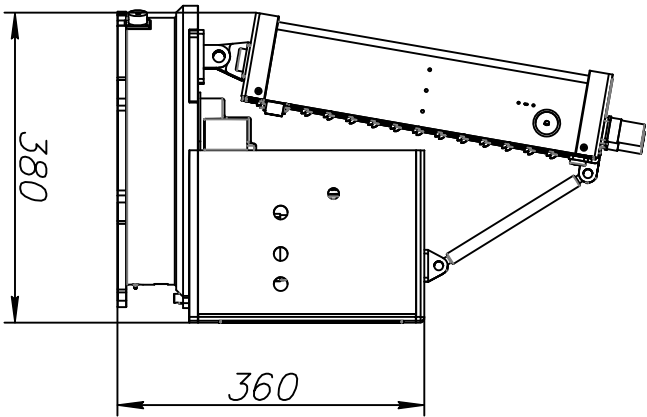

Согласовано

Инв.№подл.

Подп. и дата

Взам.инв.№

Габаритный чертеж

Кривоная Р/ЛС
ТКРАД-25-СМ

Стандия Лист Листов

П 1 1